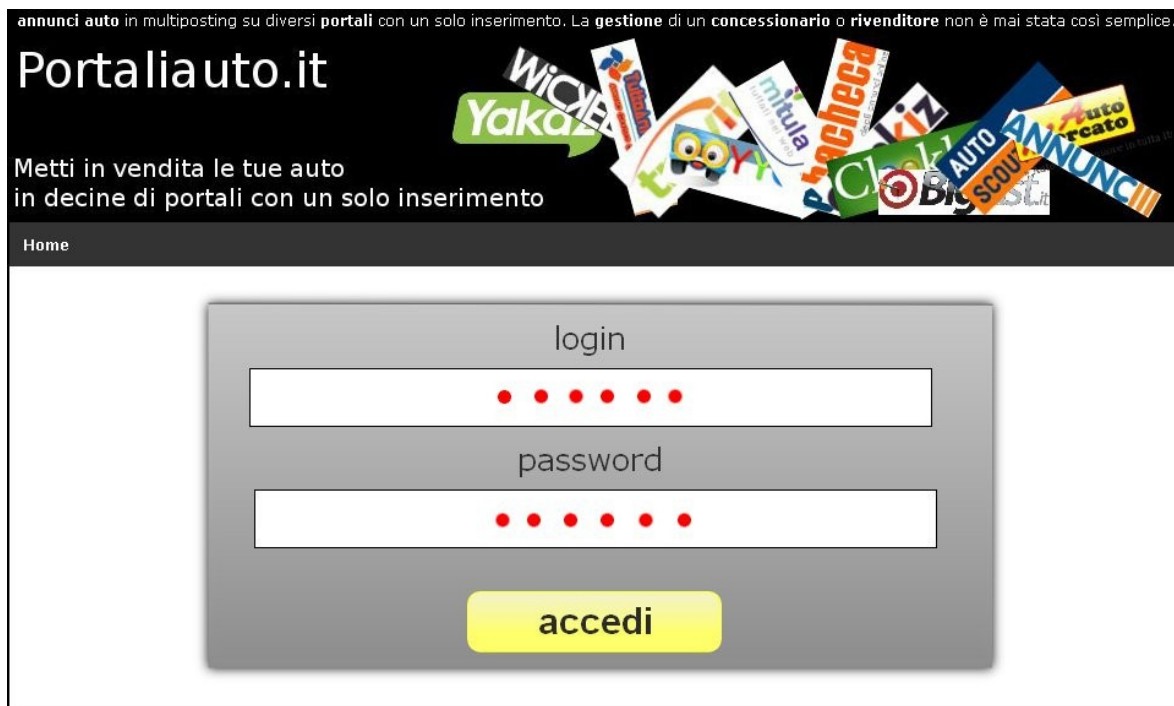

attraverso la quale è possibile gestire la pubblicazione degli annunci:

Se l'autenticazione è andata a buon fine la pagina si presenterà come la seguente: